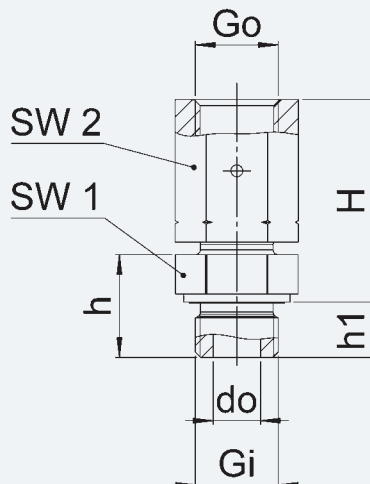

■ НОМИНАЛЬНЫЕ ДИАМЕТРЫ, ПОДКЛЮЧЕНИЕ, УСТАНОВОЧНЫЕ РАЗМЕРЫ

Установочные размеры, подключения												
Номер артикула	Подключения			Монтажные размеры в мм								
	Gi	Go	do	h	h1	H	SW1	SW2	Материал	Уплотнение	PN	WKH*
L-2125	G1/2	G1/2	12	26	14	51	27	27	1.4571	PTFE	100	DN15
L-2128	G3/4	G1/2	12	35	16	57	32	27	1.4571	PTFE	100	DN20
L-2131	G1	G1	23	35	18	63	41	41	1.4571	PTFE / Медь	100	DN25
L-2139	G1/2	G1/2	12	26	14	51	27	27	CW617N	PTFE	100	DN15
L-2142	G3/4	G1/2	12	35	16	57	32	27	CW617N	PTFE	100	DN20
L-2145	G1	G1	23	35	18	63	41	41	CW617N	PTFE / Медь	100	DN25

*подходит к переключающему устройству указанного диаметра