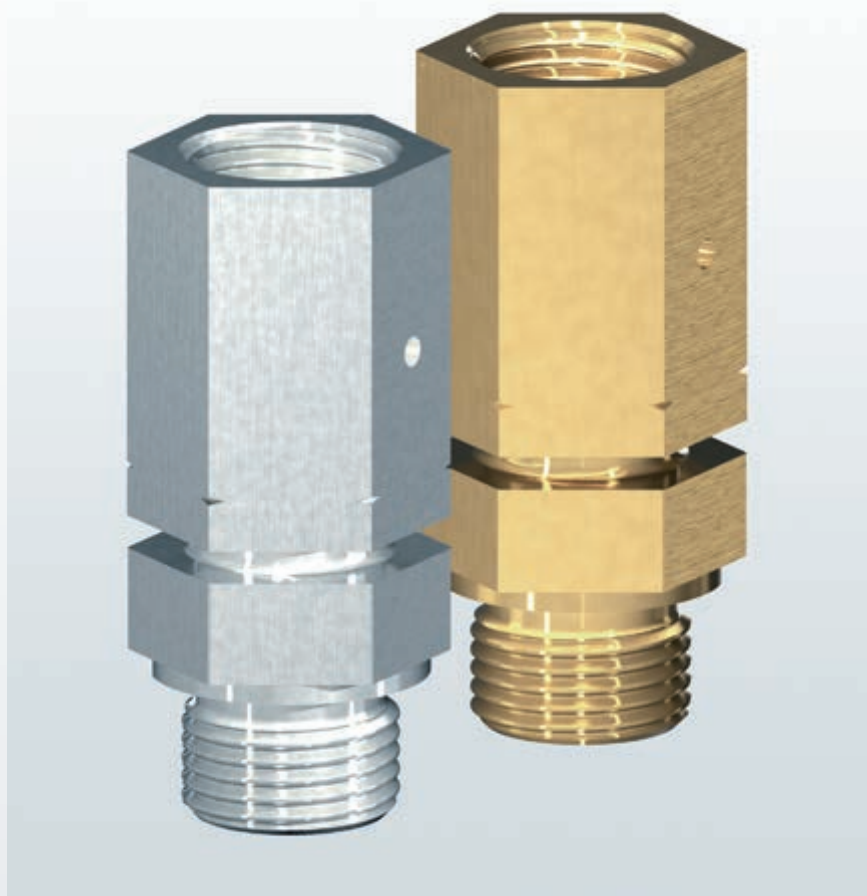

РЕЗЬБОВОЕ СОЕДИНЕНИЕ

Модельный ряд L-2125/2145

Архангельск (8182)63-90-72
Астана +7(7172)727-132
Астрахань (8512)99-46-04
Барнаул (3852)73-04-60
Белгород (4722)40-23-64
Брянск (4832)59-03-52
Владивосток (423)249-28-31
Волгоград (844)278-03-48
Вологда (8172)26-41-59
Воронеж (473)204-51-73
Екатеринбург (343)384-55-89
Иваново (4932)77-34-06
Ижевск (3412)26-03-58
Казань (843)206-01-48

Калининград (4012)72-03-81
Калуга (4842)92-23-67
Кемерово (3842)65-04-62
Киров (8332)68-02-04
Краснодар (861)203-40-90
Красноярск (391)204-63-61
Курск (4712)77-13-04
Липецк (4742)52-20-81
Магнитогорск (3519)55-03-13
Москва (495)268-04-70
Мурманск (8152)59-64-93
Набережные Челны (8552)20-53-41
Нижний Новгород (831)429-08-12
Новокузнецк (3843)20-46-81

Новосибирск (383)227-86-73
Омск (3812)21-46-40
Орел (4862)44-53-42
Оренбург (3532)37-68-04
Пенза (8412)22-31-16
Пермь (342)205-81-47
Ростов-на-Дону (863)308-18-15
Рязань (4912)46-61-64
Самара (846)206-03-16
Санкт-Петербург (812)309-46-40
Саратов (845)249-38-78
Севастополь (8692)22-31-93
Симферополь (3652)67-13-56
Смоленск (4812)29-41-54

Сочи (862)225-72-31
Ставрополь (8652)20-65-13
Сургут (3462)77-98-35
Тверь (4822)63-31-35
Томск (3822)98-41-53
Тула (4872)74-02-29
Тюмень (3452)66-21-18
Ульяновск (8422)24-23-59
Уфа (347)22948 -12
Хабаровск (4212)92-98-04
Челябинск (351)202-03-61
Череповец (8202)49-02-64
Ярославль (4852)69-52-93

Киргизия (996)312-96-26-47 **Казахстан** (772)734-952-31 **Таджикистан** (992)427-82-92-69

Единый адрес для всех регионов: gze@nt-rt.ru || www.goetze.nt-rt.ru