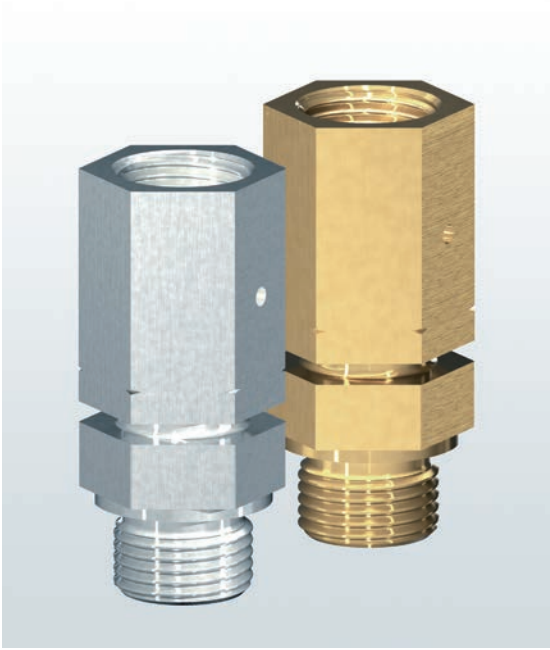

Принадлежности
Резьбовое соединение со стяжной муфтой

→ Резьбовое соединение со стяжной муфтой

Резьбовое
соединение со
стяжной муфтой