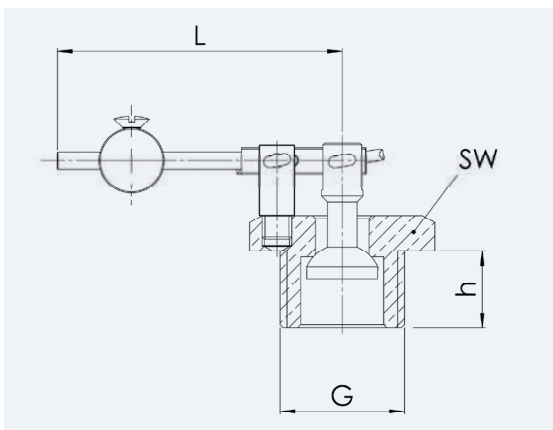

■ НОМИНАЛЬНЫЕ ДИАМЕТРЫ, ПОДКЛЮЧЕНИЕ, УСТАНОВОЧНЫЕ РАЗМЕРЫ

Тип 625: Подключение, Установочные размеры, Вес					
Номинальный диаметр	DN	10	15	20	25
Присоединение DIN EN ISO 228	G	3/8" (10)	1/2" (15)	3/4" (20)	1" (25)
Установочный размер в мм	L	48	48	54	54
	h	10	13	12	14
	SW	22	27	30	34
Вес	кг	0,05	0,06	0,08	0,11

■ МАТЕРИАЛ

■ СПЕЦИФИКАЦИЯ

3/8" – 1"

– 10°C до + 225°C

Без давления

■ МАТЕРИАЛЫ

Серия	Материал	DIN EN	ASME
Корпус	Латунь	CW617N	CW617N
Внутренние части	Латунь	CW617N	CW617N
Уплотнение	Латунь	CW617N	CW617N

**Архангельск** (8182)63-90-72  
**Астана** +7(7172)727-132  
**Астрахань** (8512)99-46-04  
**Барнаул** (3852)73-04-60  
**Белгород** (4722)40-23-64  
**Брянск** (4832)59-03-52  
**Владивосток** (423)249-28-31  
**Волгоград** (844)278-03-48  
**Вологда** (8172)26-41-59  
**Воронеж** (473)204-51-73  
**Екатеринбург** (343)384-55-89  
**Иваново** (4932)77-34-06  
**Ижевск** (3412)26-03-58  
**Казань** (843)206-01-48